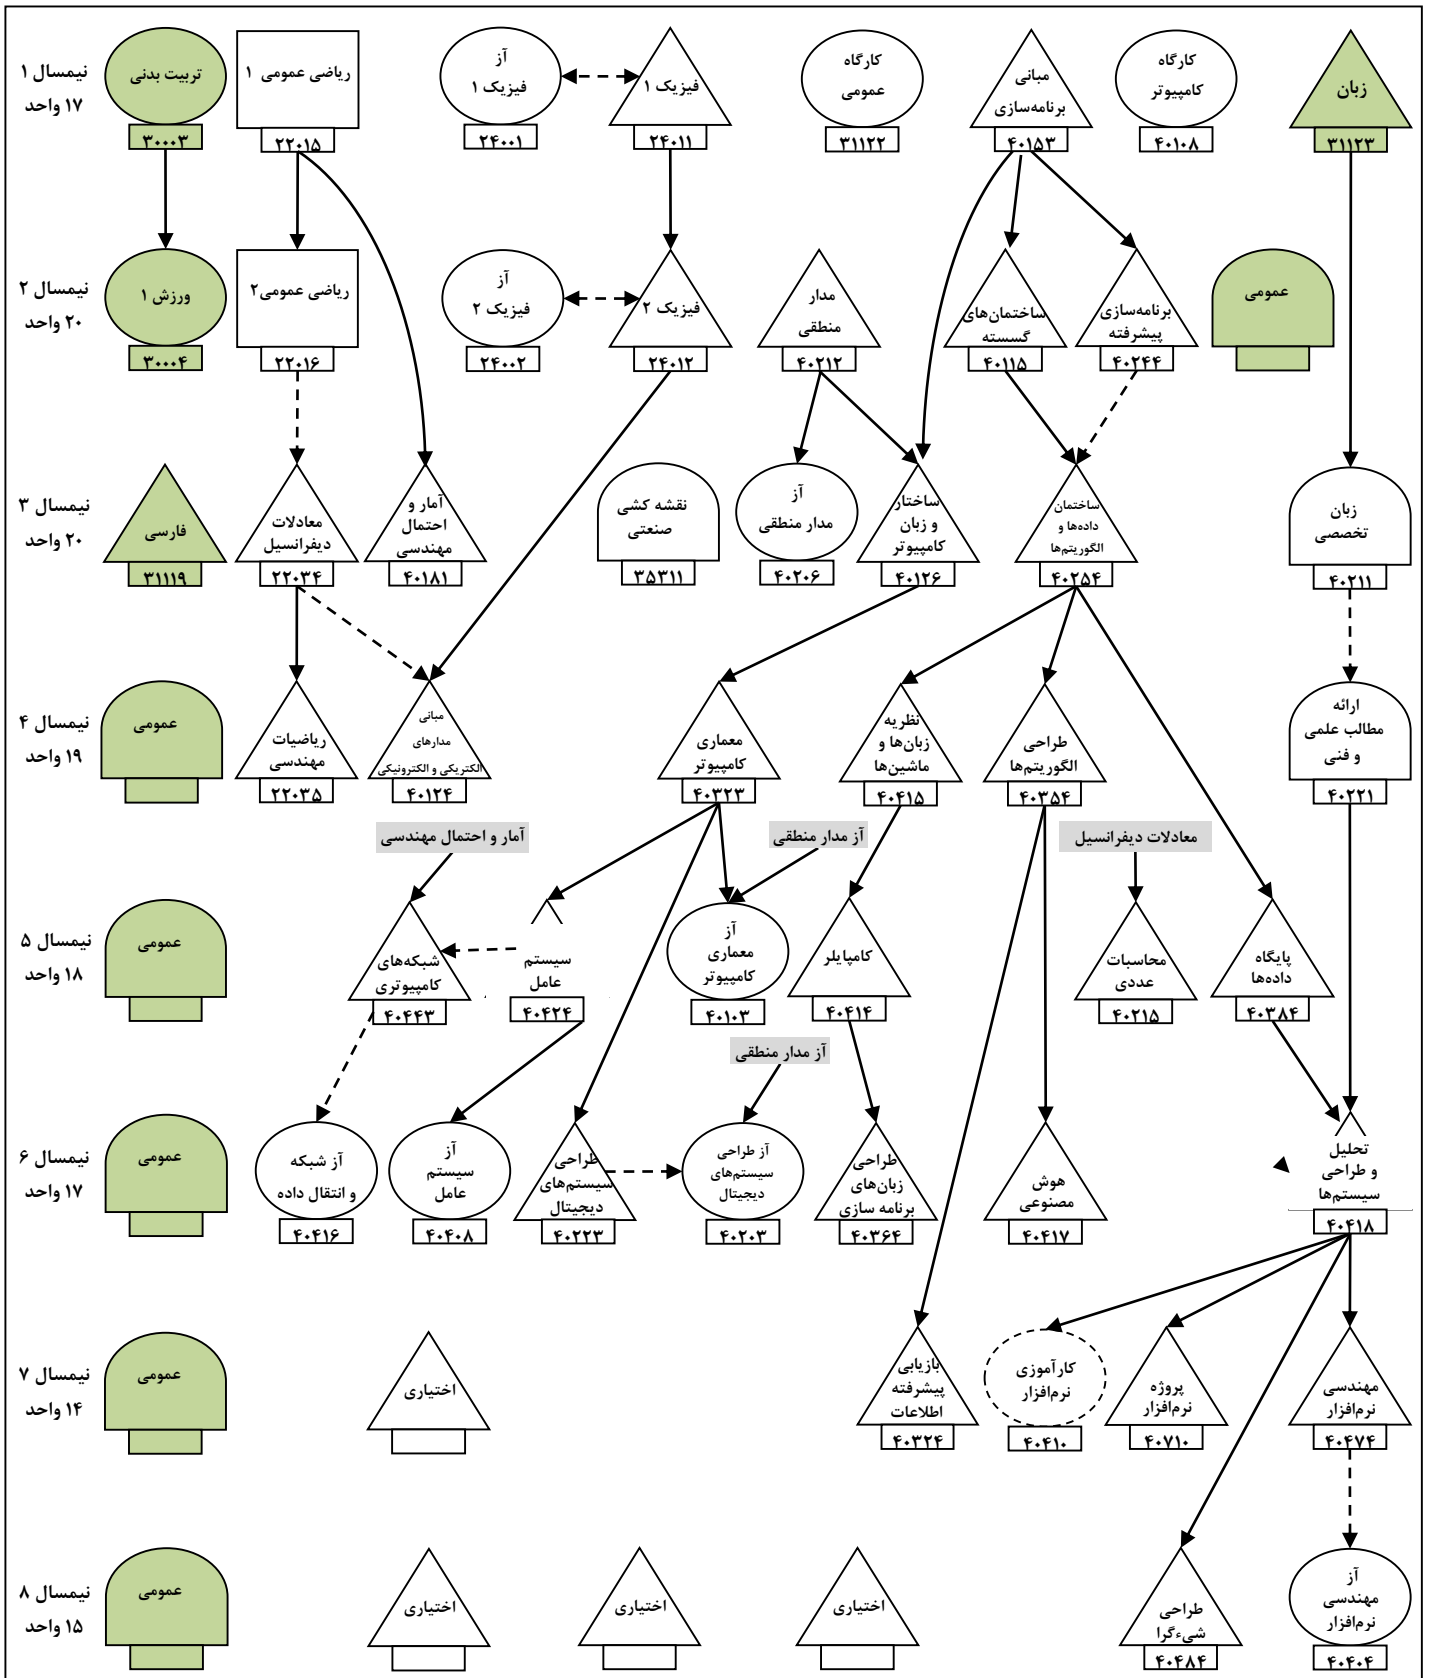

نمودار درسی دوره کارشناسی مهندسی کامپیوتر - نرم افزار

برای ورودی‌های ۹۲ تا ۹۴

- دروس اختیاری گرایش نرم افزار**
- ایجاد چابک نرم افزار (قابل تطبیق با ۴۰۴۸۴)
 - تعامل انسان با رایانه
 - امنیت شبکه
 - شبیه‌سازی کامپیوتری
 - توصیف و واریس برنامه‌ها
 - سیستم‌های خبره
 - مبنای بینایی سه بعدی کامپیوتری
 - مفاهیم پیشرفته کامپیوتر
 - مفاهیم پیشرفته کامپیوتر ۲
- دروس اختیاری گرایش مهندسی**
- سیگنال‌ها و سیستم‌ها
 - گرافیک کامپیوتری
 - برنامه‌سازی وب
 - برنامه‌سازی موبایل
 - مدیریت پروژه‌های فناوری اطلاعات
 - فناوری اطلاعات
 - آداب فناوری اطلاعات
 - نظریه محاسبات
 - جبر خطی (قابل تطبیق با ۲۲۰۳۵)

- مقررات دروس اختیاری**
- حداکثر یک درس کارشناسی ارشد دانشکده
 - حداکثر یک درس دیگر از گروه‌های دیگر دانشکده یا یک درس از دیگر دانشکده‌های دانشگاه (با تأیید مدیر گروه)
 - بقیه یا همه فقط از دروس مقابل